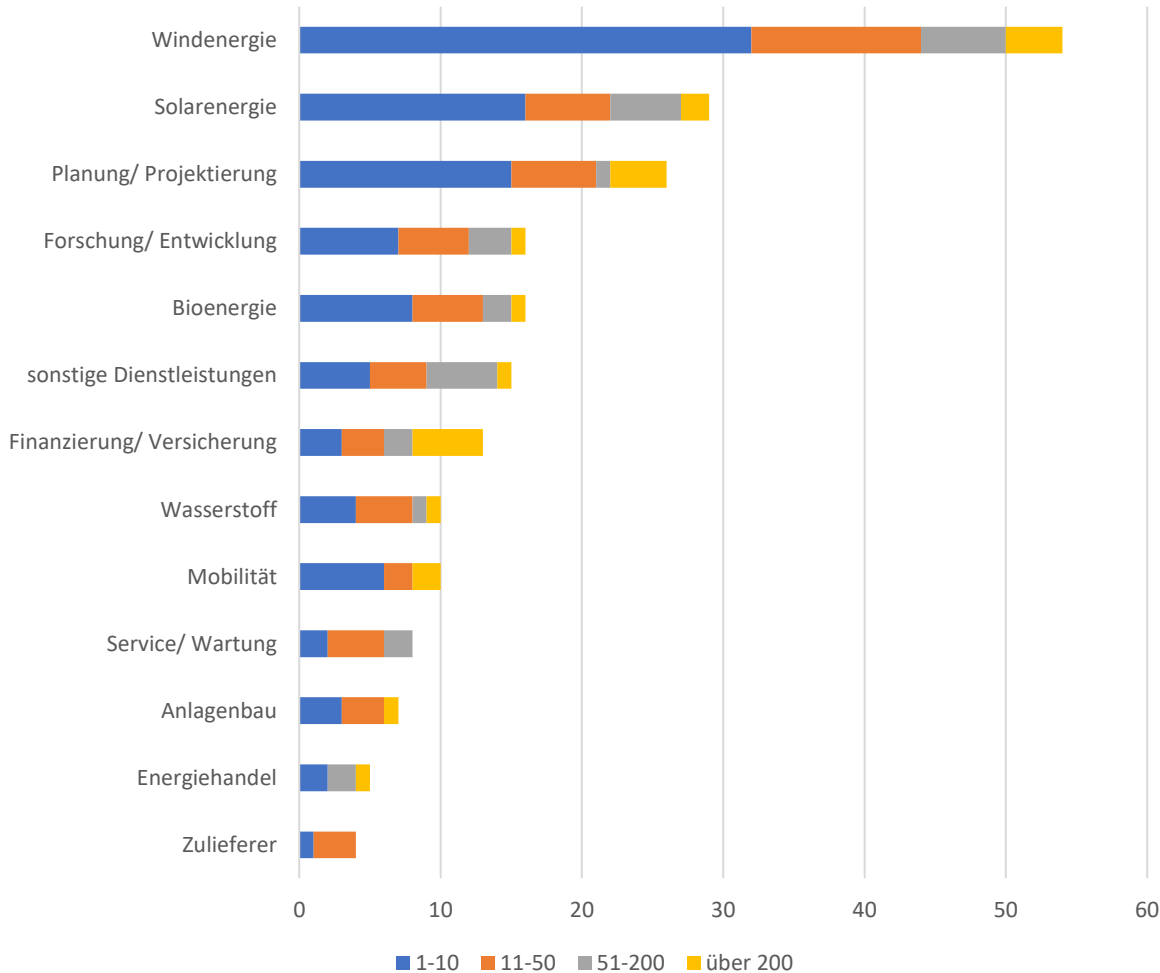

Das EE-Branchenbarometer: Die Fragen

- Regelmäßige Online-Umfrage, Zweimal jährlich
- Teilnehmerkreis 1600 Branchen-Akteure
- Fragen:

Einordnung: In welchem Bereich ist Ihr Unternehmen tätig, Anzahl Mitarbeiter

Stimmung:

Zukunftsaussichten auf einer Skala von 1 bis 5, in welchem Bereich?

Wollen Sie Mitarbeiter*innen entlassen oder einstellen?

In welchem Bereich wollen Sie investieren und wie viel?

Aktuelle Fragen zum EEG 2021

LEE.SH

Aus dem Norden.
In die Zukunft.

Das EE-Branchenbarometer: Die Auswertung

Anzahl und Größe der Unternehmen

Unternehmensgrößen

73 Unternehmen, ca 2.500-5.000 Mitarbeiter*innen

Das EE-Branchenbarometer: Die Auswertung

Das EE-Branchenbarometer: Die Auswertung

Zukunftschancen:
In welchem Bereich sehen Sie die besten Zukunftschancen für Ihr Unternehmen? (Mehrfachnennungen möglich)

Investitionen:
In welchem Bereich wollen Sie in den nächsten 12 Monaten investieren? (Mehrfachnennungen möglich)