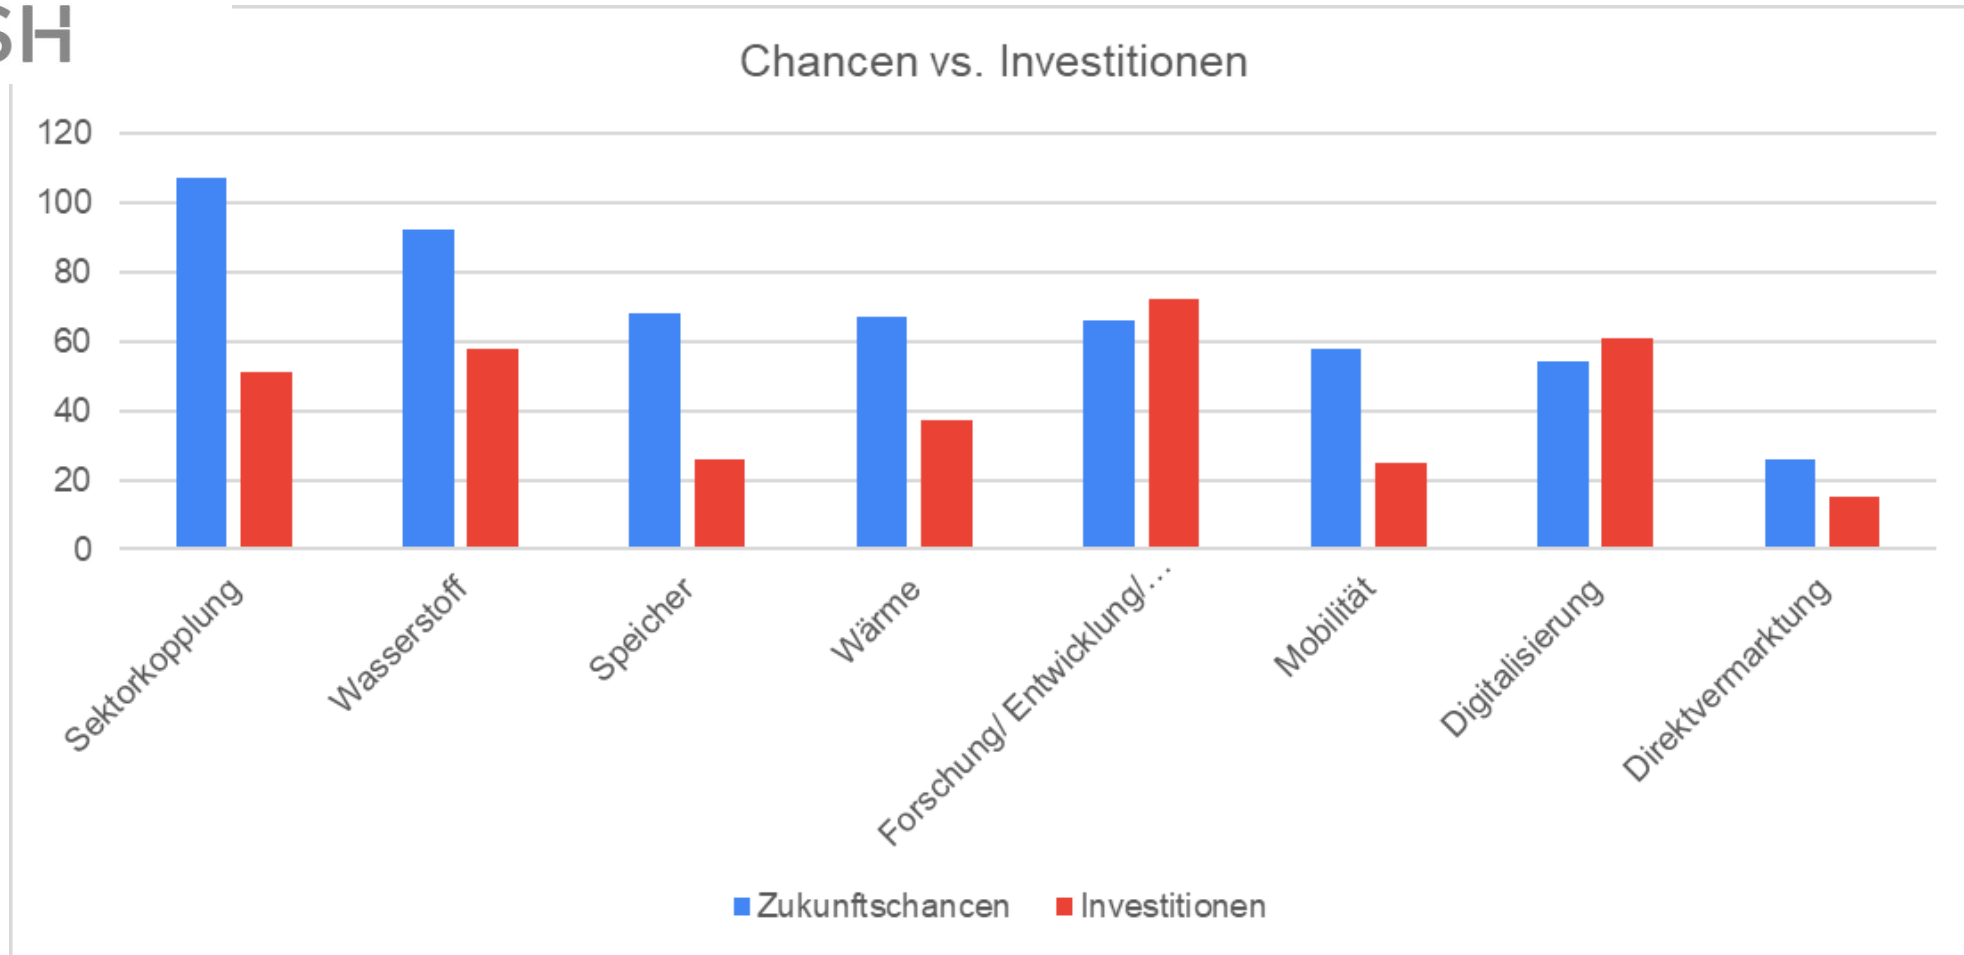

LEE.SH

Aus dem Norden.
In die Zukunft.

Das EE-Branchenbarometer: Die Auswertung

Anzahl und Größe der Unternehmen

Unternehmensgrößen

73 Unternehmen, ca 2.500-5.000 Mitarbeiter*innen

Das EE-Branchenbarometer: Die Auswertung

Das EE-Branchenbarometer: Die Auswertung

Zukunftschancen:
In welchem Bereich sehen Sie die besten Zukunftschancen für Ihr Unternehmen? (Mehrfachnennungen möglich)

Investitionen:
In welchem Bereich wollen Sie in den nächsten 12 Monaten investieren? (Mehrfachnennungen möglich)