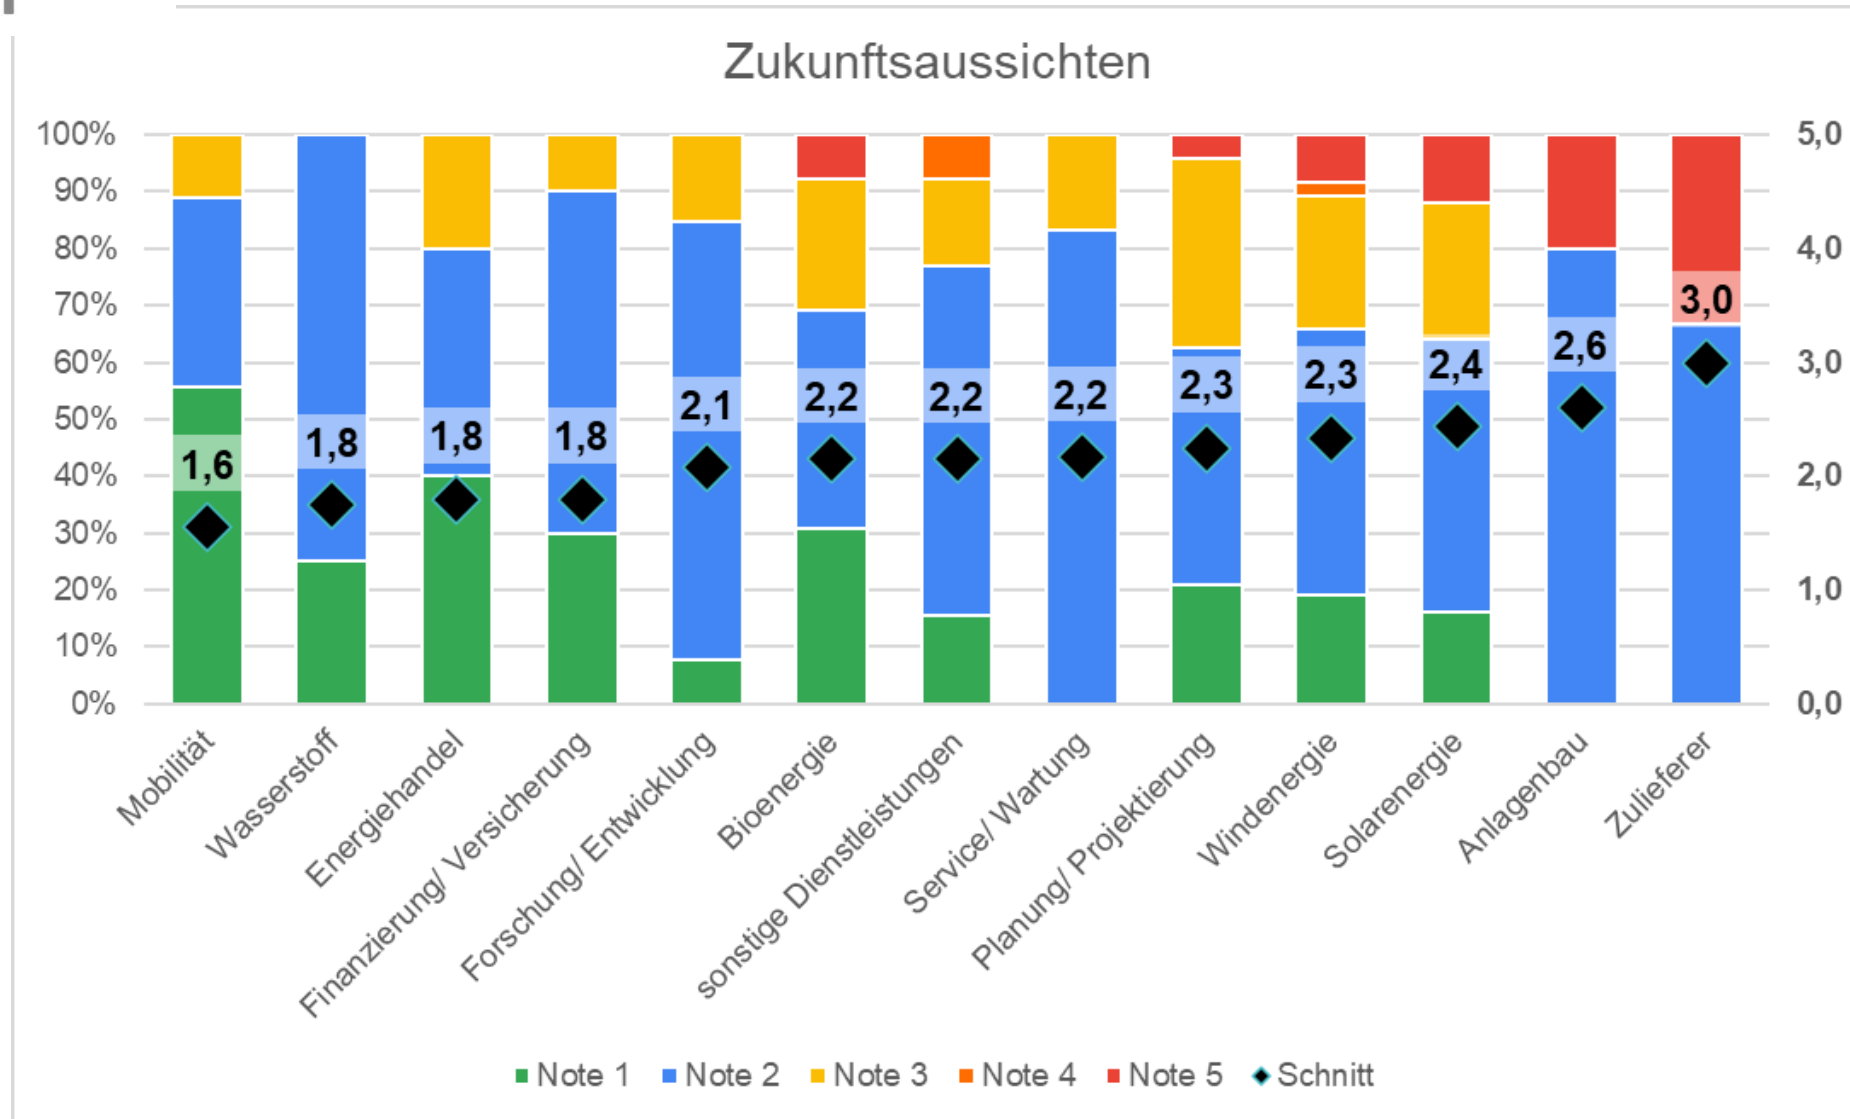

LEE.SH

Aus dem Norden.
In die Zukunft.

Das EE-Branchenbarometer: Die Auswertung

Anzahl und Größe der Unternehmen

Unternehmensgrößen

73 Unternehmen, ca 2.500-5.000 Mitarbeiter*innen

Das EE-Branchenbarometer: Die Auswertung

Das EE-Branchenbarometer: Die Auswertung

Zukunftschancen:
In welchem Bereich sehen Sie die besten Zukunftschancen für Ihr Unternehmen? (Mehrfachnennungen möglich)

Investitionen:
In welchem Bereich wollen Sie in den nächsten 12 Monaten investieren? (Mehrfachnennungen möglich)