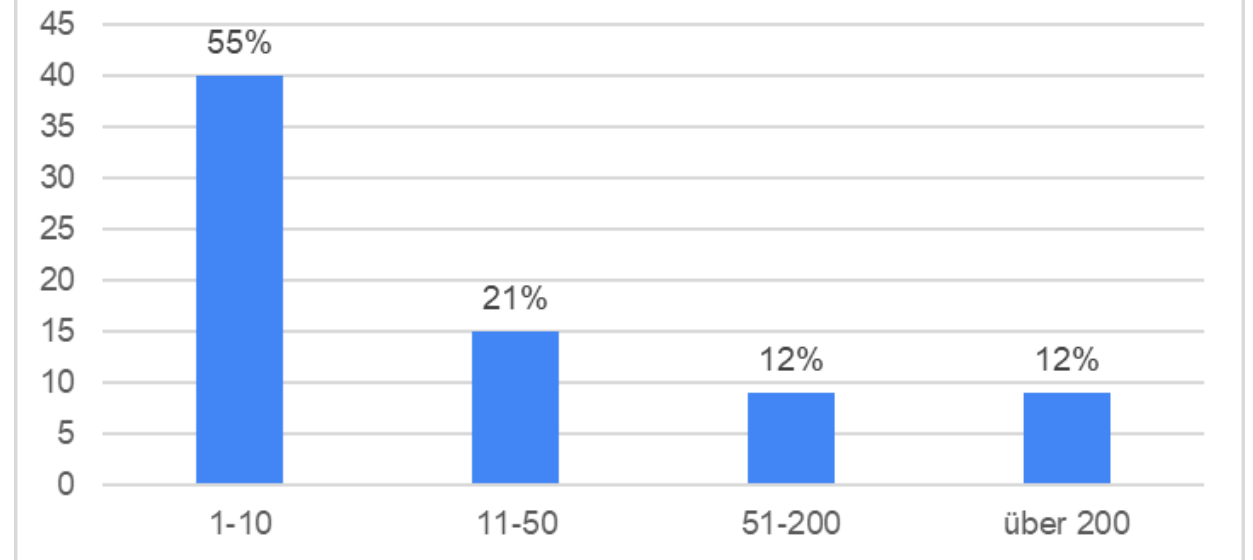

LEE.SH

Aus dem Norden.
In die Zukunft.

Das EE-Branchenbarometer: Die Auswertung

Anzahl und Größe der Unternehmen

Unternehmensgrößen

73 Unternehmen, ca 2.500-5.000 Mitarbeiter*innen

Das EE-Branchenbarometer: Die Auswertung