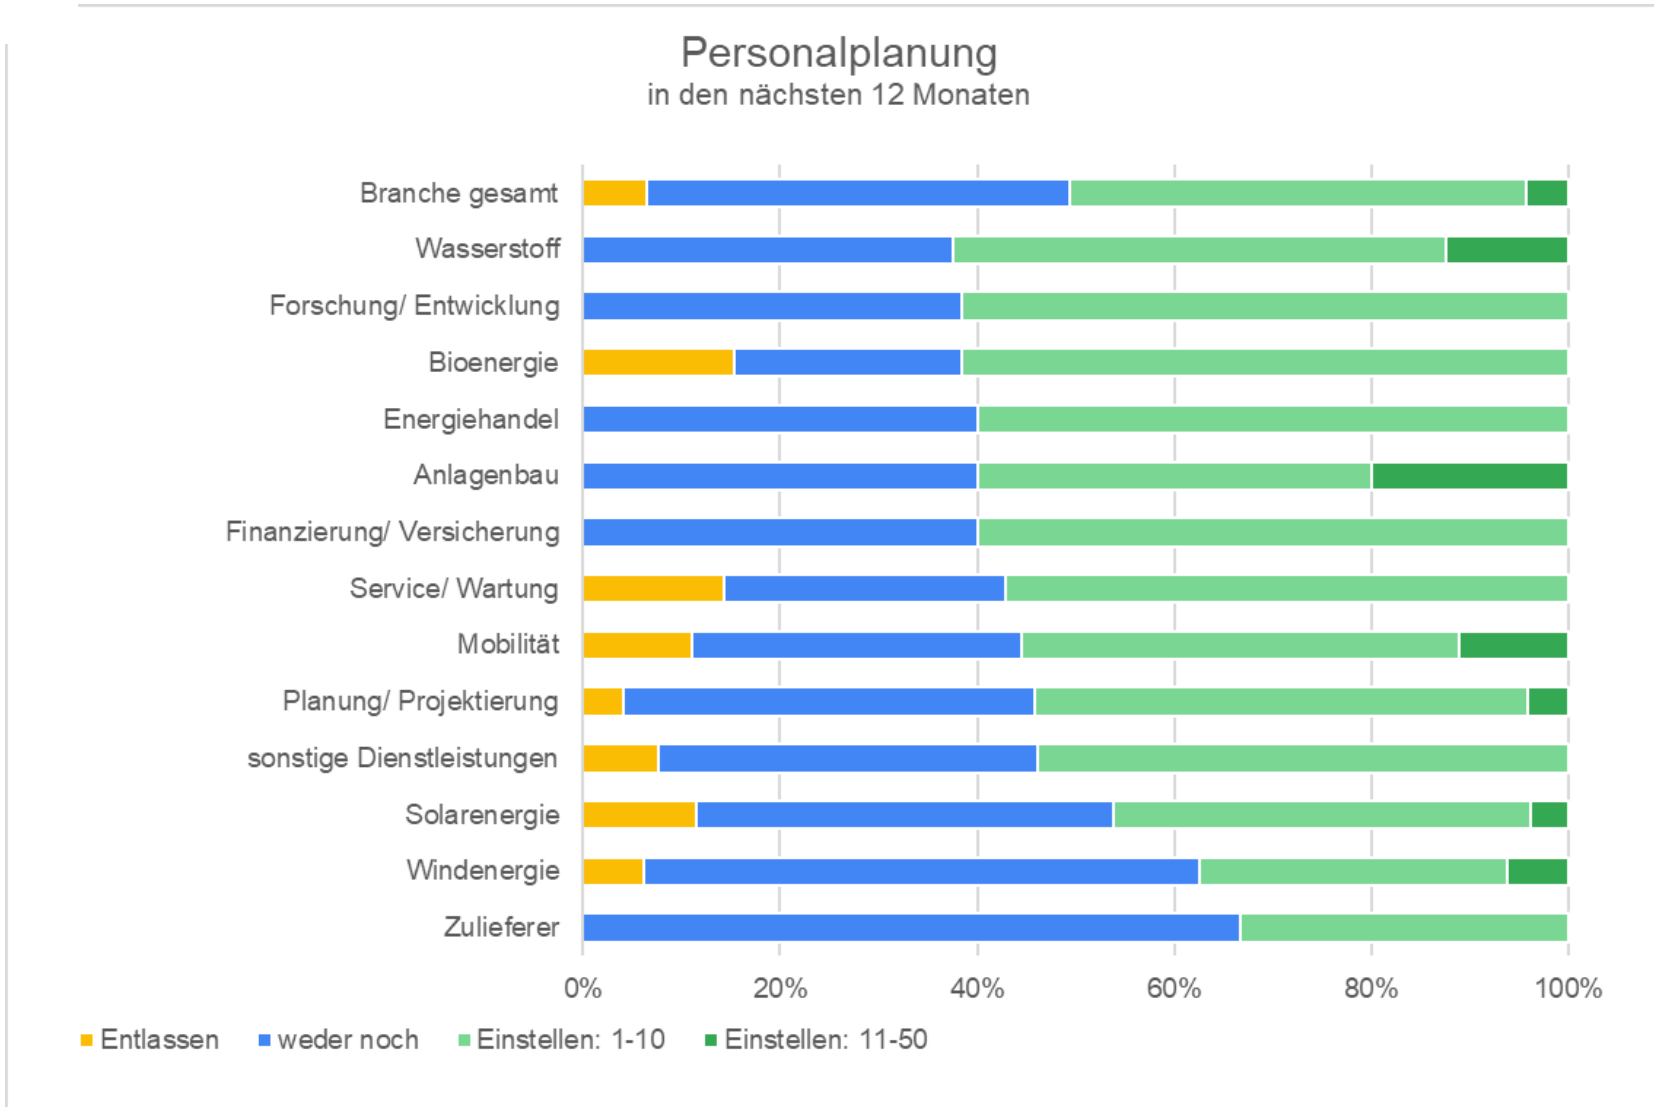

Stimmung:

Zukunftsaussichten auf einer Skala von 1 bis 5, in welchem Bereich?

Wollen Sie Mitarbeiter*innen entlassen oder einstellen?

In welchem Bereich wollen Sie investieren und wie viel?

Aktuelle Fragen zum EEG 2021

LEE.SH

Aus dem Norden.
In die Zukunft.

Das EE-Branchenbarometer: Die Auswertung

Anzahl und Größe der Unternehmen

Unternehmensgrößen

73 Unternehmen, ca 2.500-5.000 Mitarbeiter*innen

Das EE-Branchenbarometer: Die Auswertung

Das EE-Branchenbarometer: Die Auswertung

Zukunftschancen:
In welchem Bereich sehen Sie die besten Zukunftschancen für Ihr Unternehmen? (Mehrfachnennungen möglich)

Investitionen:
In welchem Bereich wollen Sie in den nächsten 12 Monaten investieren? (Mehrfachnennungen möglich)